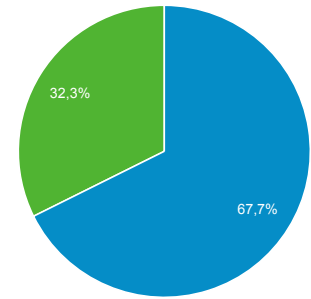

12.667

Numero di sessioni per utente

1,56

Visualizzazioni di pagina

50.924

Pagine/sessione

4,02

Durata sessione media

00:02:37

Frequenza di rimbalzo

51,05%

New Visitor Returning Visitor

Lingua

Lingua	Utenti	% Utenti
1. it-it	6.440	78,99%
2. it	1.213	14,88%
3. en-us	277	3,40%
4. en-gb	77	0,94%
5. pt-br	18	0,22%
6. it-ch	16	0,20%
7. fr-fr	14	0,17%
8. es-es	13	0,16%
9. en	8	0,10%
10. fr	8	0,10%